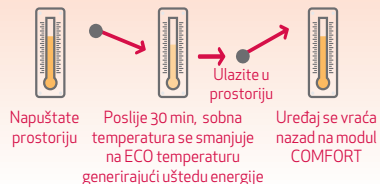

AUTO

Uređaj automatski prilagođava grijanje ovisno o vašoj odsutnosti ili prisutnosti: