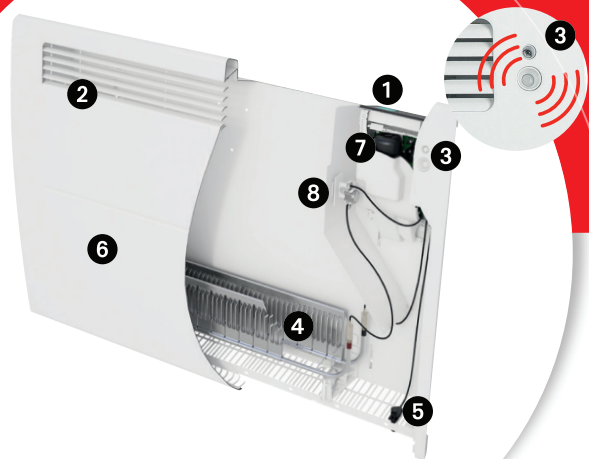

**BESPLATNA DOSTAVA
ZA 24h U BIH**

www.nobel.ba

JEDNOSTAVAN ZA INSTALACIJU

 Horizontalni model	KONVEKTOR 1 000, 1 500, 2 000 W Snaga	 Ušteda energije
 LCD - Digitalne kontrole	 Eco+boost Tehnologija	 Vrsta grijača

- 1 LCD digitalne kontrole
- 2 Rešetke za izlaz zraka
- 3 Senzor prisutnosti/odsutnosti
- 4 Obloženi grijaći element s aluminijskim difuzorom
- 5 Senzor za temperaturu
- 6 HD prednja fronta
- 7 Zaštita od prevrtanja
- 8 Zaštita od pregrijavanja