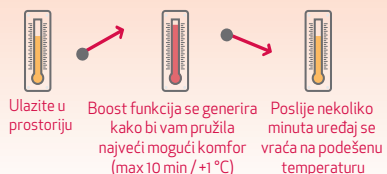

**BESPLATNA DOSTAVA
ZA 24h U BIH**

www.nobel.ba

JEDNOSTAVAN ZA INSTALACIJU

 Horizontalni model	KONVEKTOR 1 000, 1 500, 2 000 W Snaga	 Ušteda energije
 LCD - Digitalne kontrole	 Eco+boost Tehnologija	 Vrsta grijača

- 1 LCD digitalne kontrole
- 2 Rešetke za izlaz zraka
- 3 Senzor prisutnosti/odsutnosti
- 4 Obloženi grijaći element s aluminijskim difuzorom
- 5 Senzor za temperaturu
- 6 HD prednja fronta
- 7 Zaštita od prevrtanja
- 8 Zaštita od pregrijavanja

- 1 Prikaz temperature i aktivnog načina rada
3 načina rada: Ručno/Programirano/Auto
- 2 Tipke za izbor načina rada
- 3 Pristup izborniku

Eco+boost

RUČNO

PROGRAMIRANO

Jednostavnim programiranjem možete podesiti do 3 perioda modula COMFORT tijekom dana (24h) unutar 7 dana.