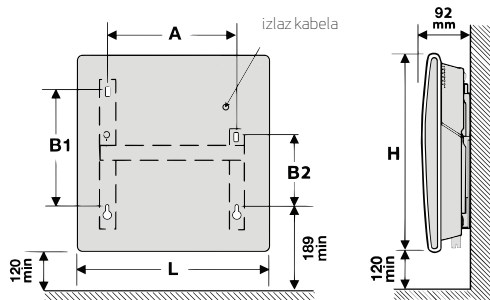

AUTO

Uređaj automatski prilagođava grijanje ovisno o vašoj odsutnosti ili prisutnosti:

DIMENZIJE ZA INSTALACIJU (mm)

Altis Ecoboost

TEHNIČKI PODATCI

SNAGA (W)	DIMENZIJE (mm)						TEŽINA (kg)
	Širina (W)	Visina (H)	Dubina (D)	A	B1	B2	
1 000	539	461	114	270	256	158	5
1 500	687	461	114	418	256	158	6.2
2 000	835	461	114	566	256	158	7.3