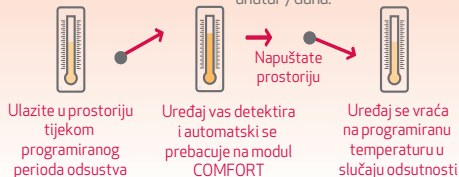

UŠTEDA

- Kontrola troškova i potrošnje kroz aplikaciju preko mobilnih uređaja
- Digitalna LCD upravljačka ploča
- 4 načina rada: Ručno/Programirano/Auto/WiFi
- **Uštede u potrošnji električne energije i do 35%**
- Automatska zaštita protiv pregrijavanja i nagiba
- Obloženi grijač s aluminijskim difuzorom (siguran, tih i dugotrajan)
- ErP ready - energetski učinkovit proizvod, još više uštede u potrošnji električne energije
- Auto/Boost funkcija povezana sa senzorom prisutnosti za smanjenje potrošnje energije i veću udobnost

- 1 LCD digitalne kontrole
- 2 Rešetke za izlaz zraka
- 3 Senzor prisutnosti/odsutnosti
- 4 Obloženi grijaći element s aluminijskim difuzorom
- 5 Senzor za temperaturu
- 6 HD prednja fronta
- 7 Zaštita od prevrtanja
- 8 Zaštita od pregrijavanja

- 1 Prikaz temperature i aktivnog načina rada
3 načina rada: Ručno/Programirano/Auto
- 2 Tipke za izbor načina rada
- 3 Pristup izborniku

Eco+boost

RUČNO

PROGRAMIRANO

Jednostavnim programiranjem možete podesiti do 3 perioda modula COMFORT tijekom dana (24h) unutar 7 dana.